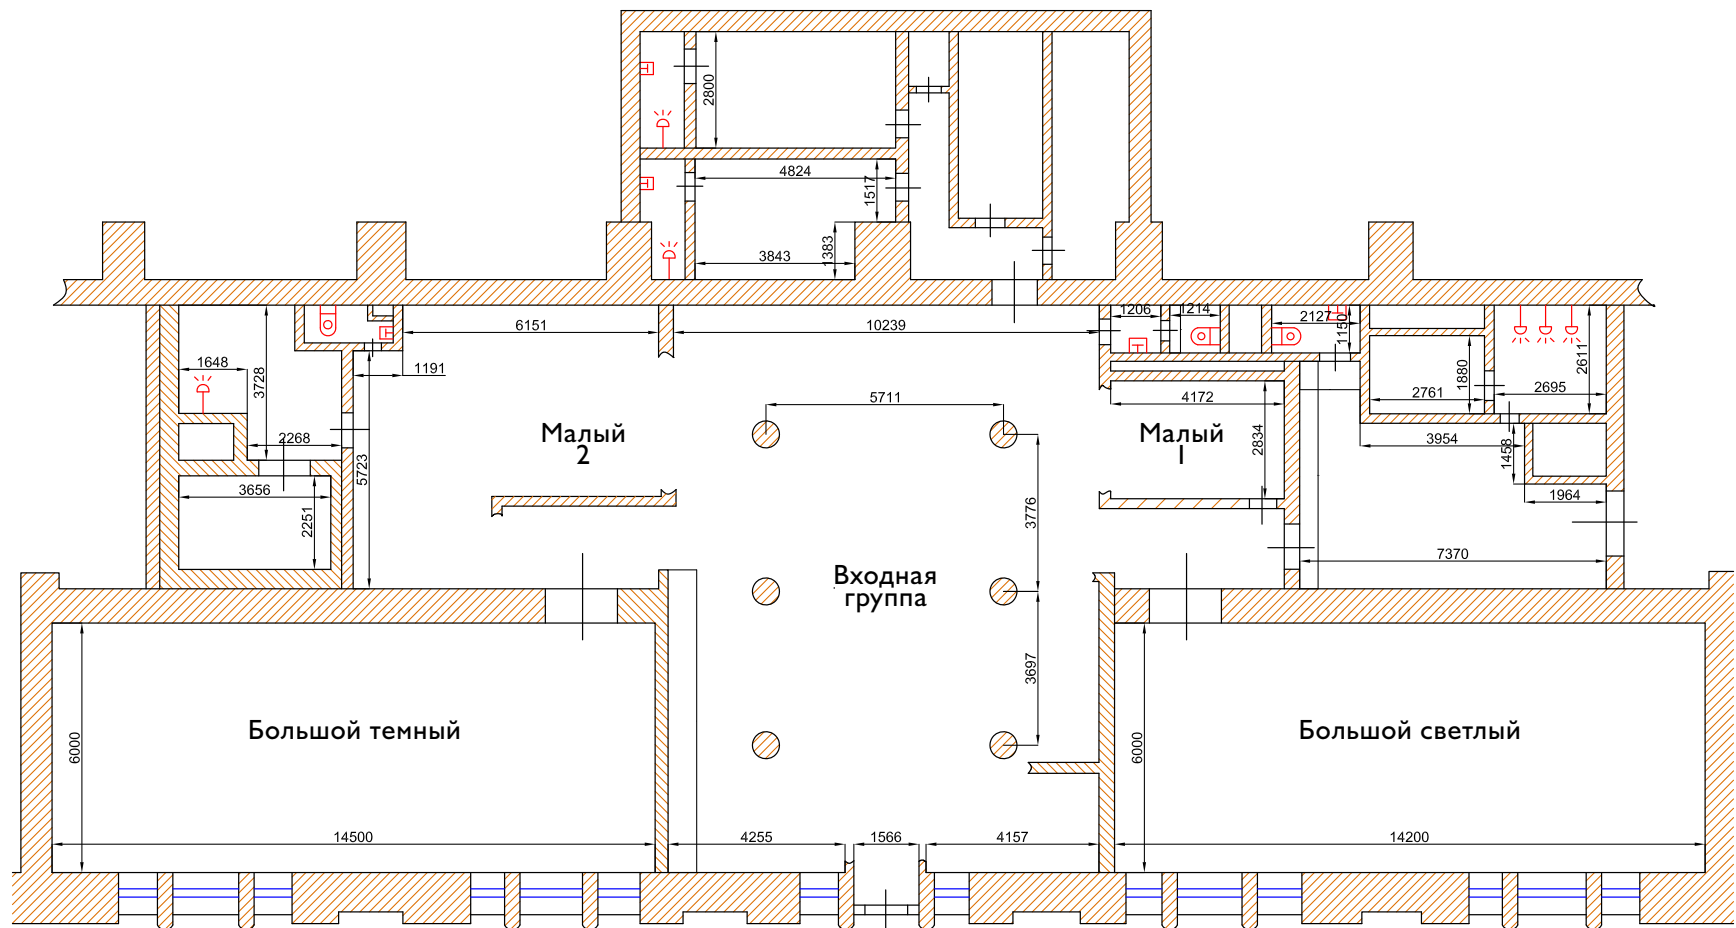

АРТ-ПЛАТФОРМА

**ГАЛЕРЕЯ
НА МОСФИЛЬМЕ**

АРТ-ПЛАТФОРМА
ГАЛЕРЕЯ
НА
МОСФИЛЬМЕ

АВТОСТОЯНКА
для экскурсионных
автобусов
ФГУП
"Киноконцерн
"МОСФИЛЬМ"

ОБШИРНАЯ ПРИЛЕГАЮЩАЯ ТЕРРИТОРИЯ

МАЛЫЙ ЗАЛ 1 [12 М²]

БОЛЬШОЙ ТЕМНЫЙ ЗАЛ [87 М²]

МАЛЫЙ ЗАЛ 2 [28 М²]

БОЛЬШОЙ СВЕТЛЫЙ ЗАЛ [85 М²]

ВХОДНАЯ ГРУППА [140 М²]

ПРЕИМУЩЕСТВА ПРОВЕДЕНИЯ МЕРОПРИЯТИЙ В ПРОСТРАНСТВЕ АРТ-ПЛАТФОРМЫ «ГАЛЕРЕЯ НА МОСФИЛЬМЕ»

- ◆ Стоимость использования пространства Галереи – от 1200 руб./час
- ◆ Отдельный въезд и вход с улицы Мосфильмовской
- ◆ Большая охраняемая парковка
- ◆ Наличие большой уличной площадки перед входом
- ◆ Отсутствие ограничений по времени и звуку
- ◆ Оборудованная комната для кейтеринга
- ◆ Барная стойка
- ◆ Мебель для проведения конференции на 40 гостей
- ◆ Гардероб
- ◆ Фоновый звук
- ◆ Галерейный свет для фоторабот и картин
- ◆ Современный подход в организации мероприятий